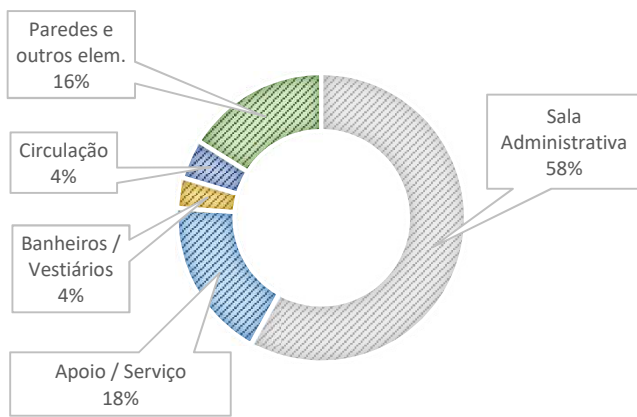

Nome Edificação:	Casa do Juiz de Santa Maria da Vitória	Código da Edificação:	CJ | SMV
Endereço:	Rua Itabuna, 1278 - Santa Cruz		
Campus:	CMSMV	Cidade:	Santa Maria da Vitória - BA
		Data Catalogação:	28/01/2026

Área do Terreno	1.002,27 m²
Área Construída Total	189,73 m²
Número de Pav.	1 pavimentos
Pav. Subsolo	0 pavimentos
Ano de Inauguração	
Situação	Imóvel Cedido

	Área	Unidades	Percentual
Sala de Aula	-	0	
Laboratório	-	0	
Sala Administrativa	110,21	8	58,09
Gabinete	-	0	
Auditório	-	0	
Sala de Estudo / PET	-	0	
Apoio / Serviço	34,15	4	18,00
Museu / Acervo (biblioteca)	-	0	
Área de Convivência	-	0	
Banheiros / Vestiários	6,51	2	3,43
Circulação	8,33	1	4,39
Paredes e outros elem.	30,53		16,09

Unidade Administrativa	CMSMV	Destinação	Administrativo
Horário de Funcionamento	Manhã | Tarde		
Sistemas Prediais	Ar Condicionado	Split	
	Rede Lógica		
	Combate a Incêndio		
	Geração de Energia