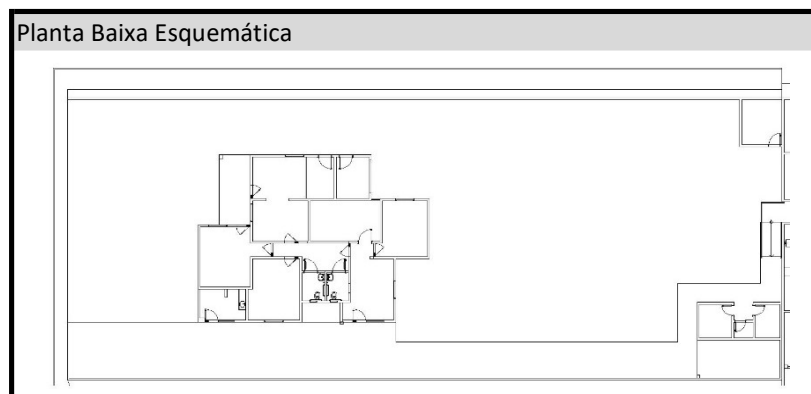

A edificação atende às normas de acessibilidade?	Parcialmente

Observações